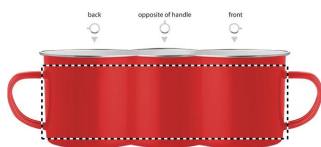

Options dimpression

Voici toutes les positions dimpression possibles avec les options de configuration pour ce produit.

360

– Gravure laser 360
Couleurs max.: 1